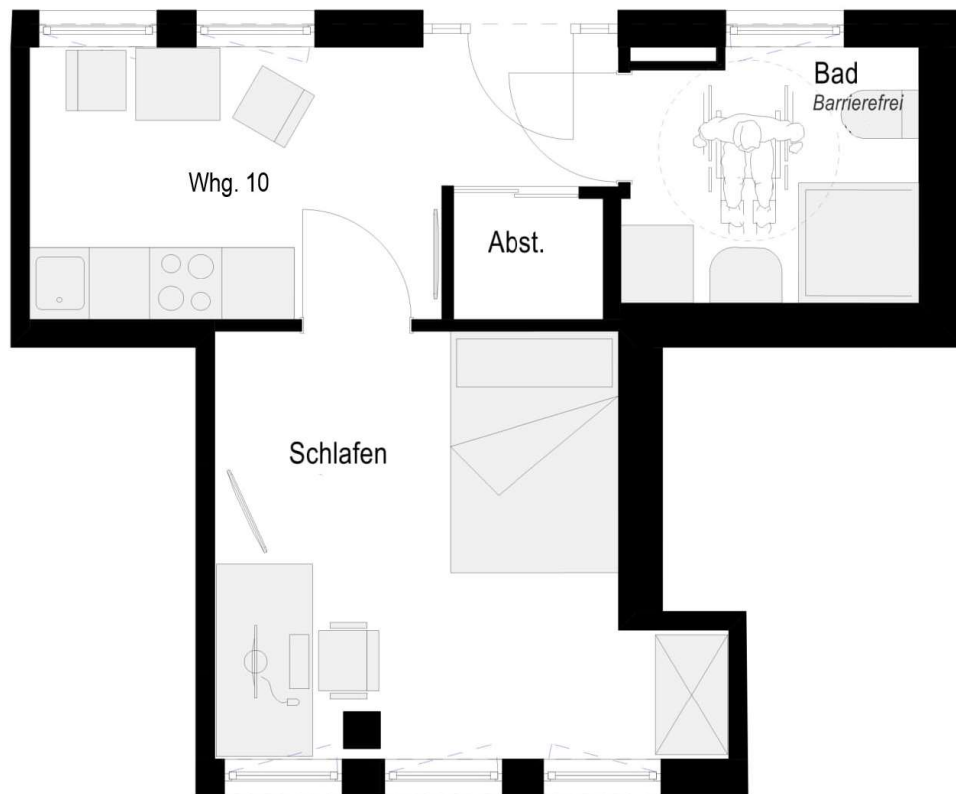

Vollmöbliertes Studio
Silhöfer Straße 15-17
35578 Wetzlar

Wohnung: 10
Geschoss: 2. OG
Typ: 3XL
ca. Wohnfläche: 32 m²

Lage auf der Etage